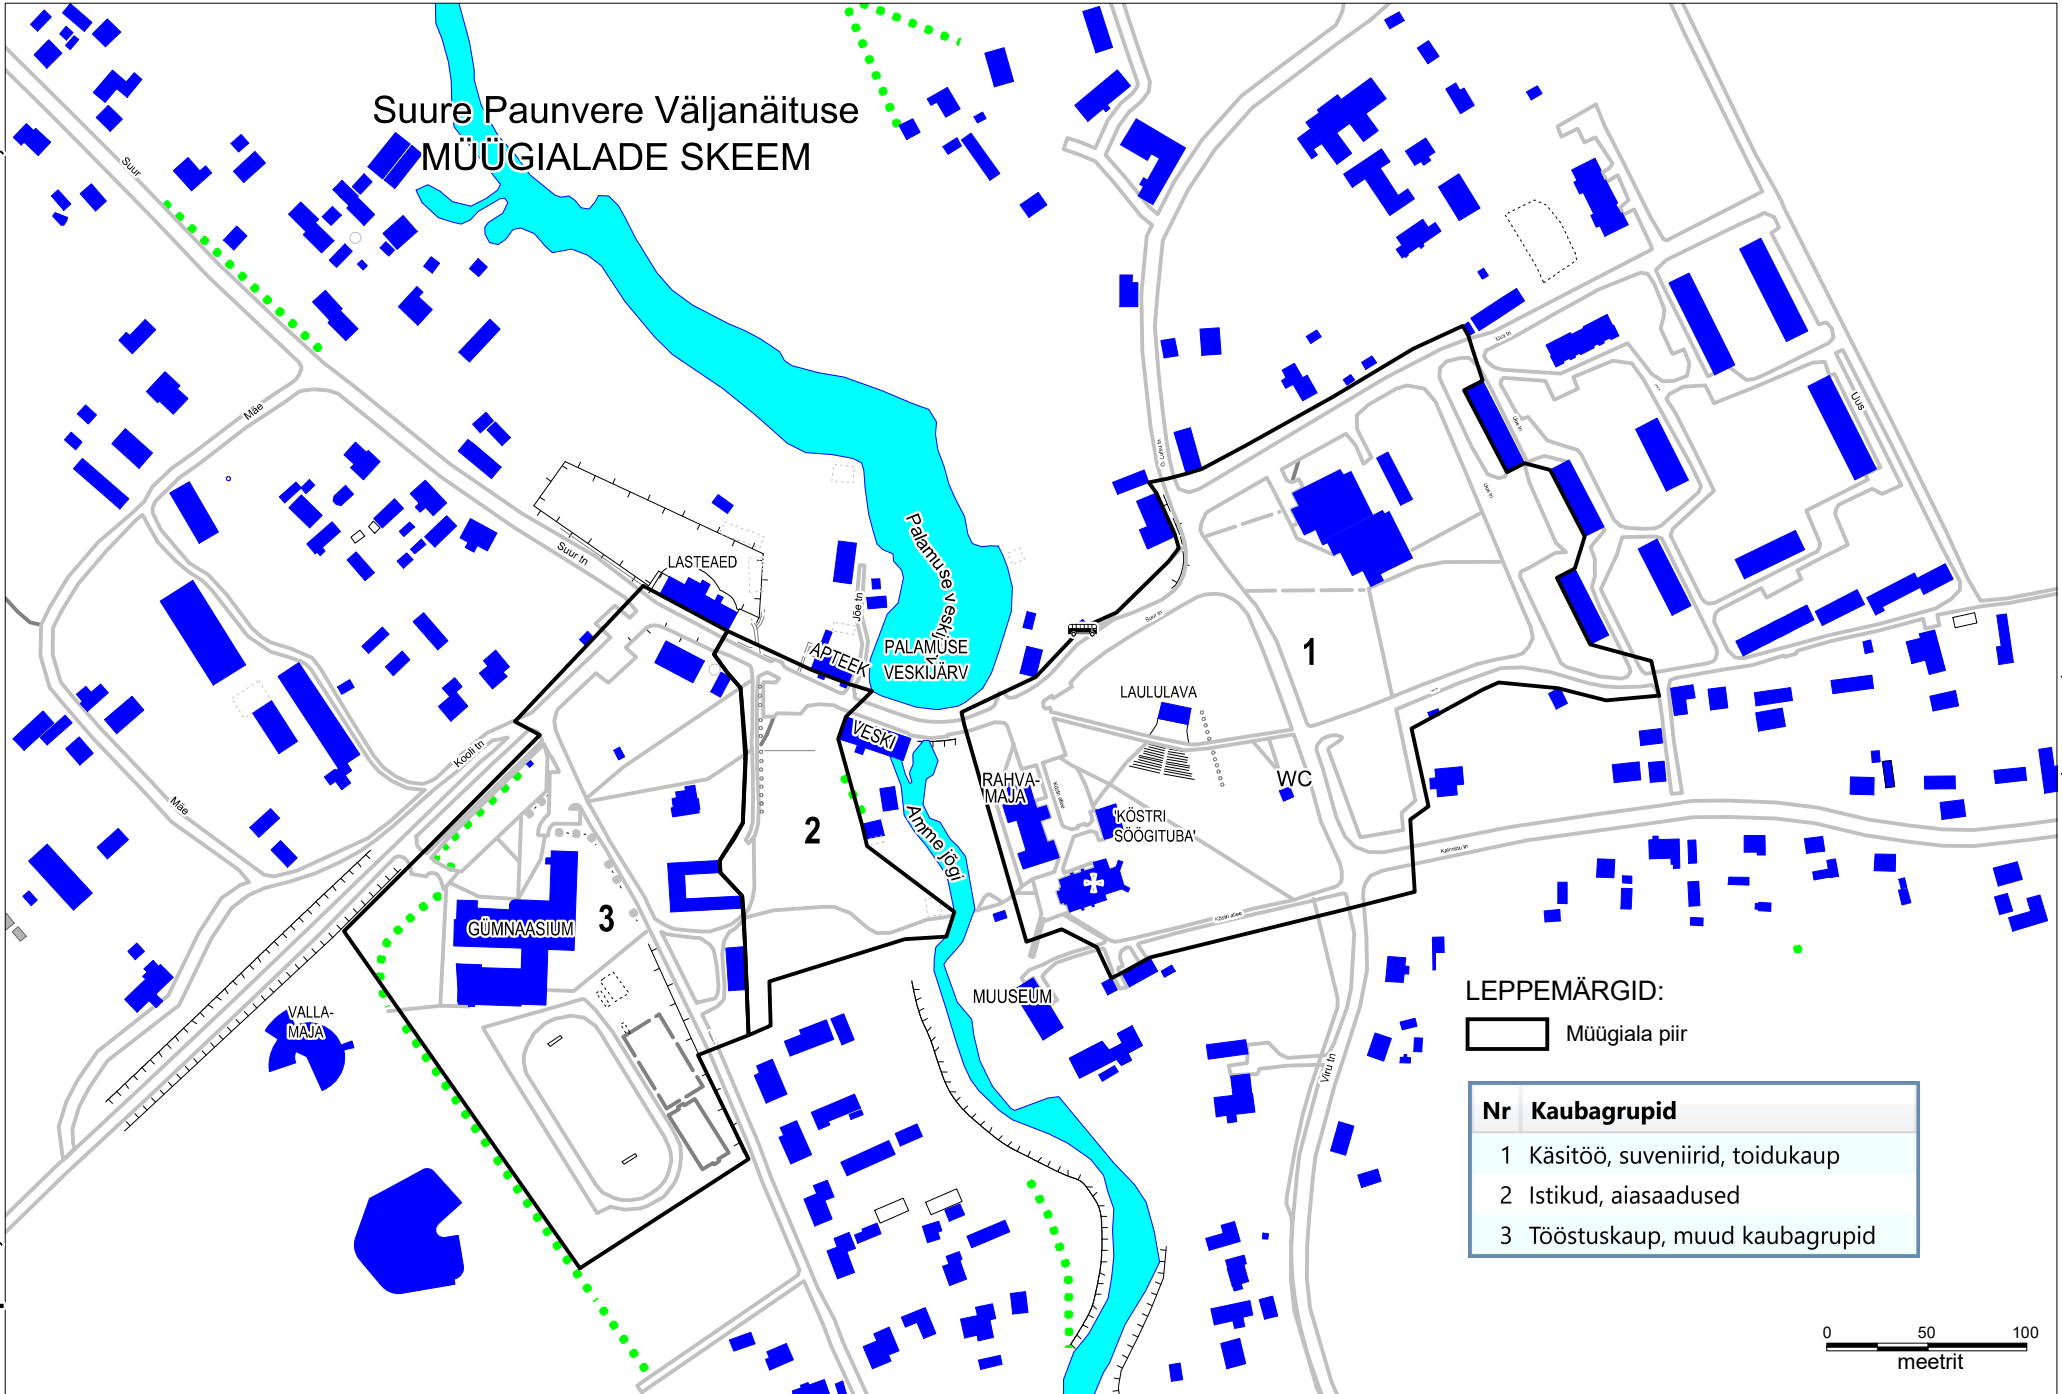

# Suure Paunvere Väljanäituse MÜÜGIALADE SKEEM

Kuremaa, JÕGEVA

Kaarepere, TARTU - JÕGEVA mnt'le

Kudina, Saare, TARTU-JÕHVI mnt'le

**LEPPEMÄRGID:**

 Müügiala piir

Nr	Kaubagrupid
1	Käsitöö, suveniirid, toidukaup
2	Istikud, aiasaadused
3	Tööstuskaup, muud kaubagrupid