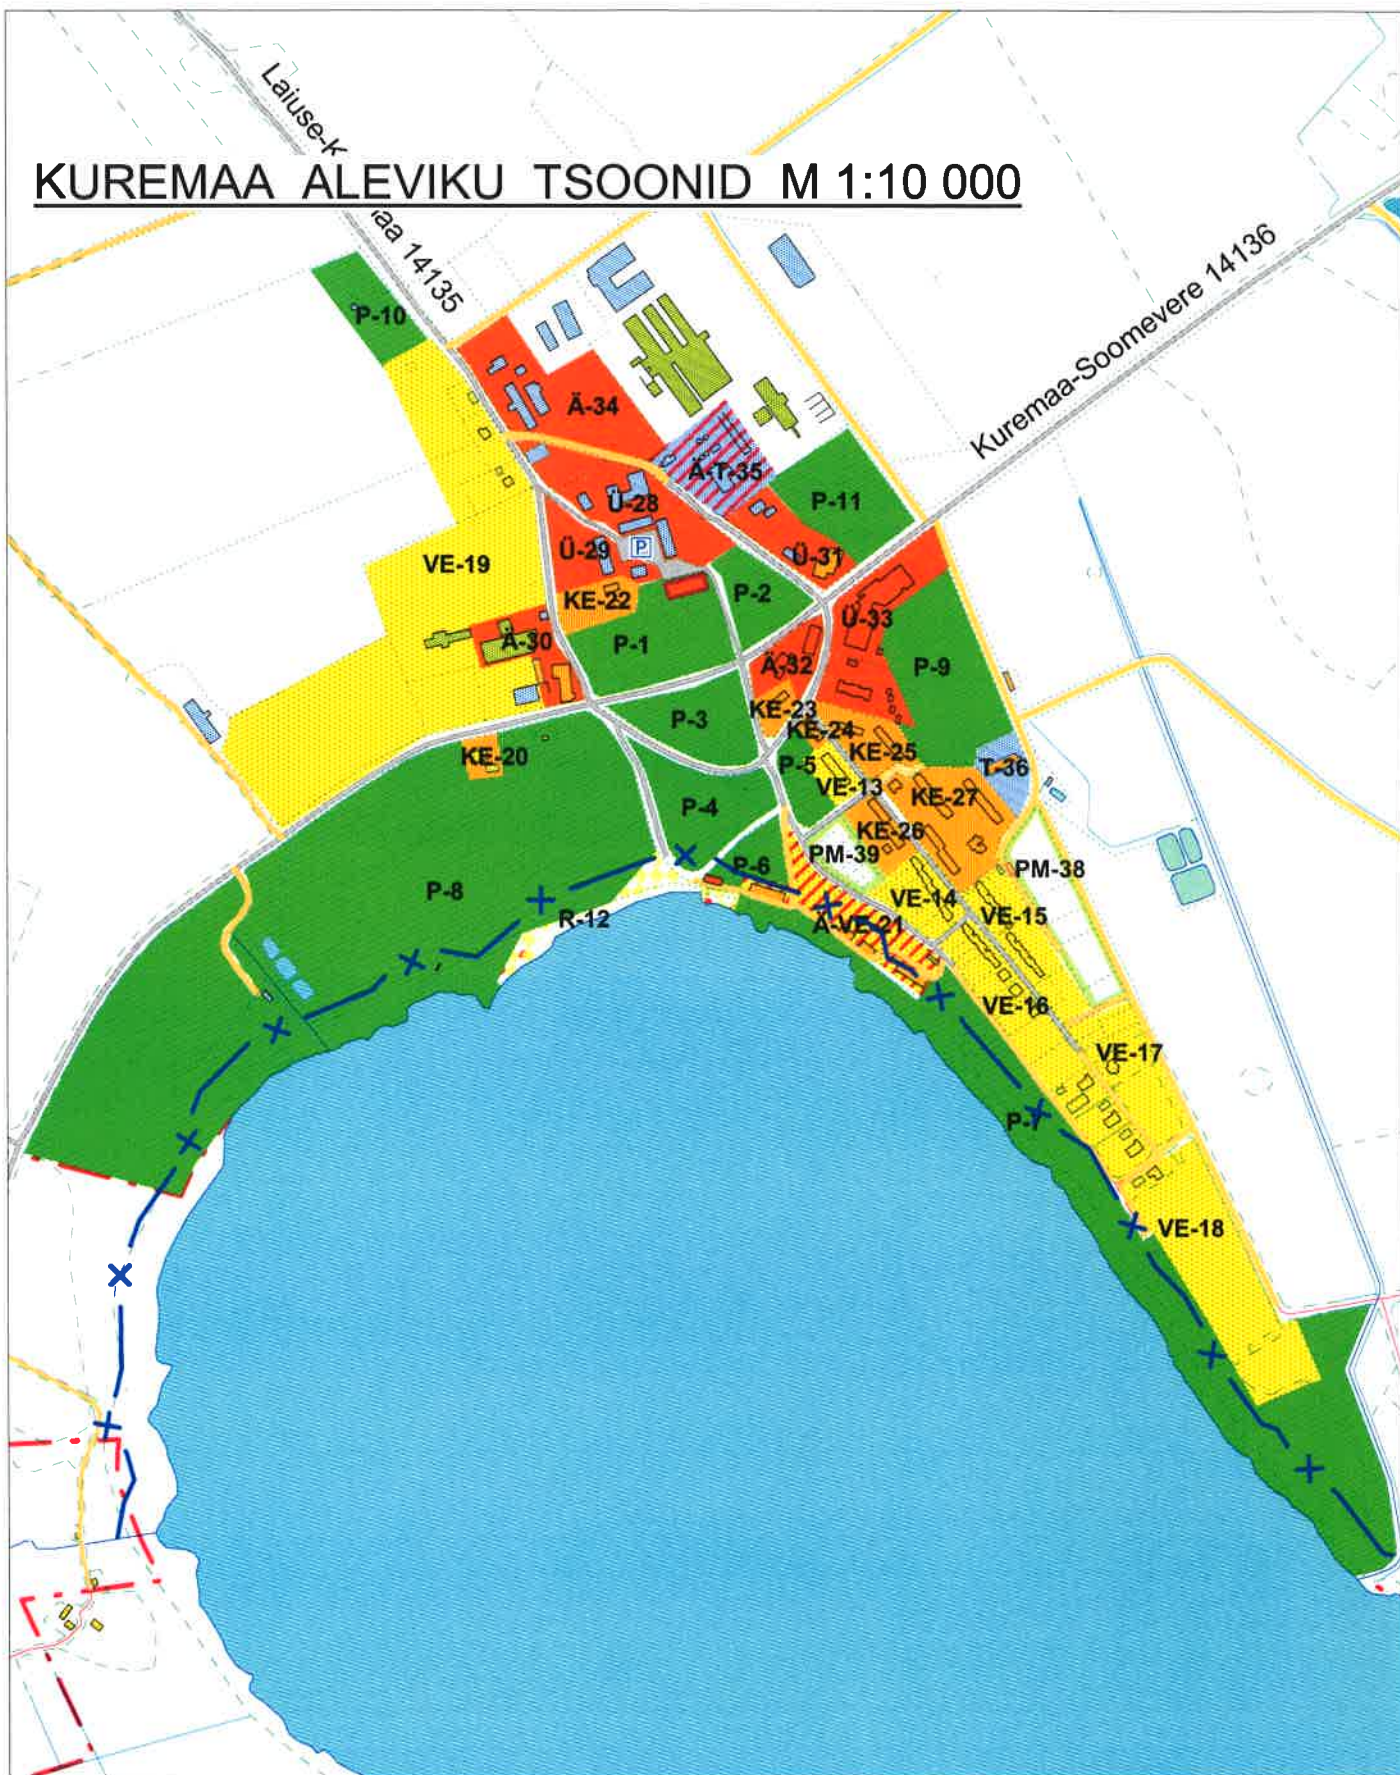

KUREMAA ALEVIKU TSOONID M 1:10 000

JÕGEVA VALLA ÜLDPLANEERING KUREMAA ALEVIKU TSOONID

GP - 4

ARHITEKT *anne örd* ANNE ÖRD OKTOOBER 2003

M 1:10 000