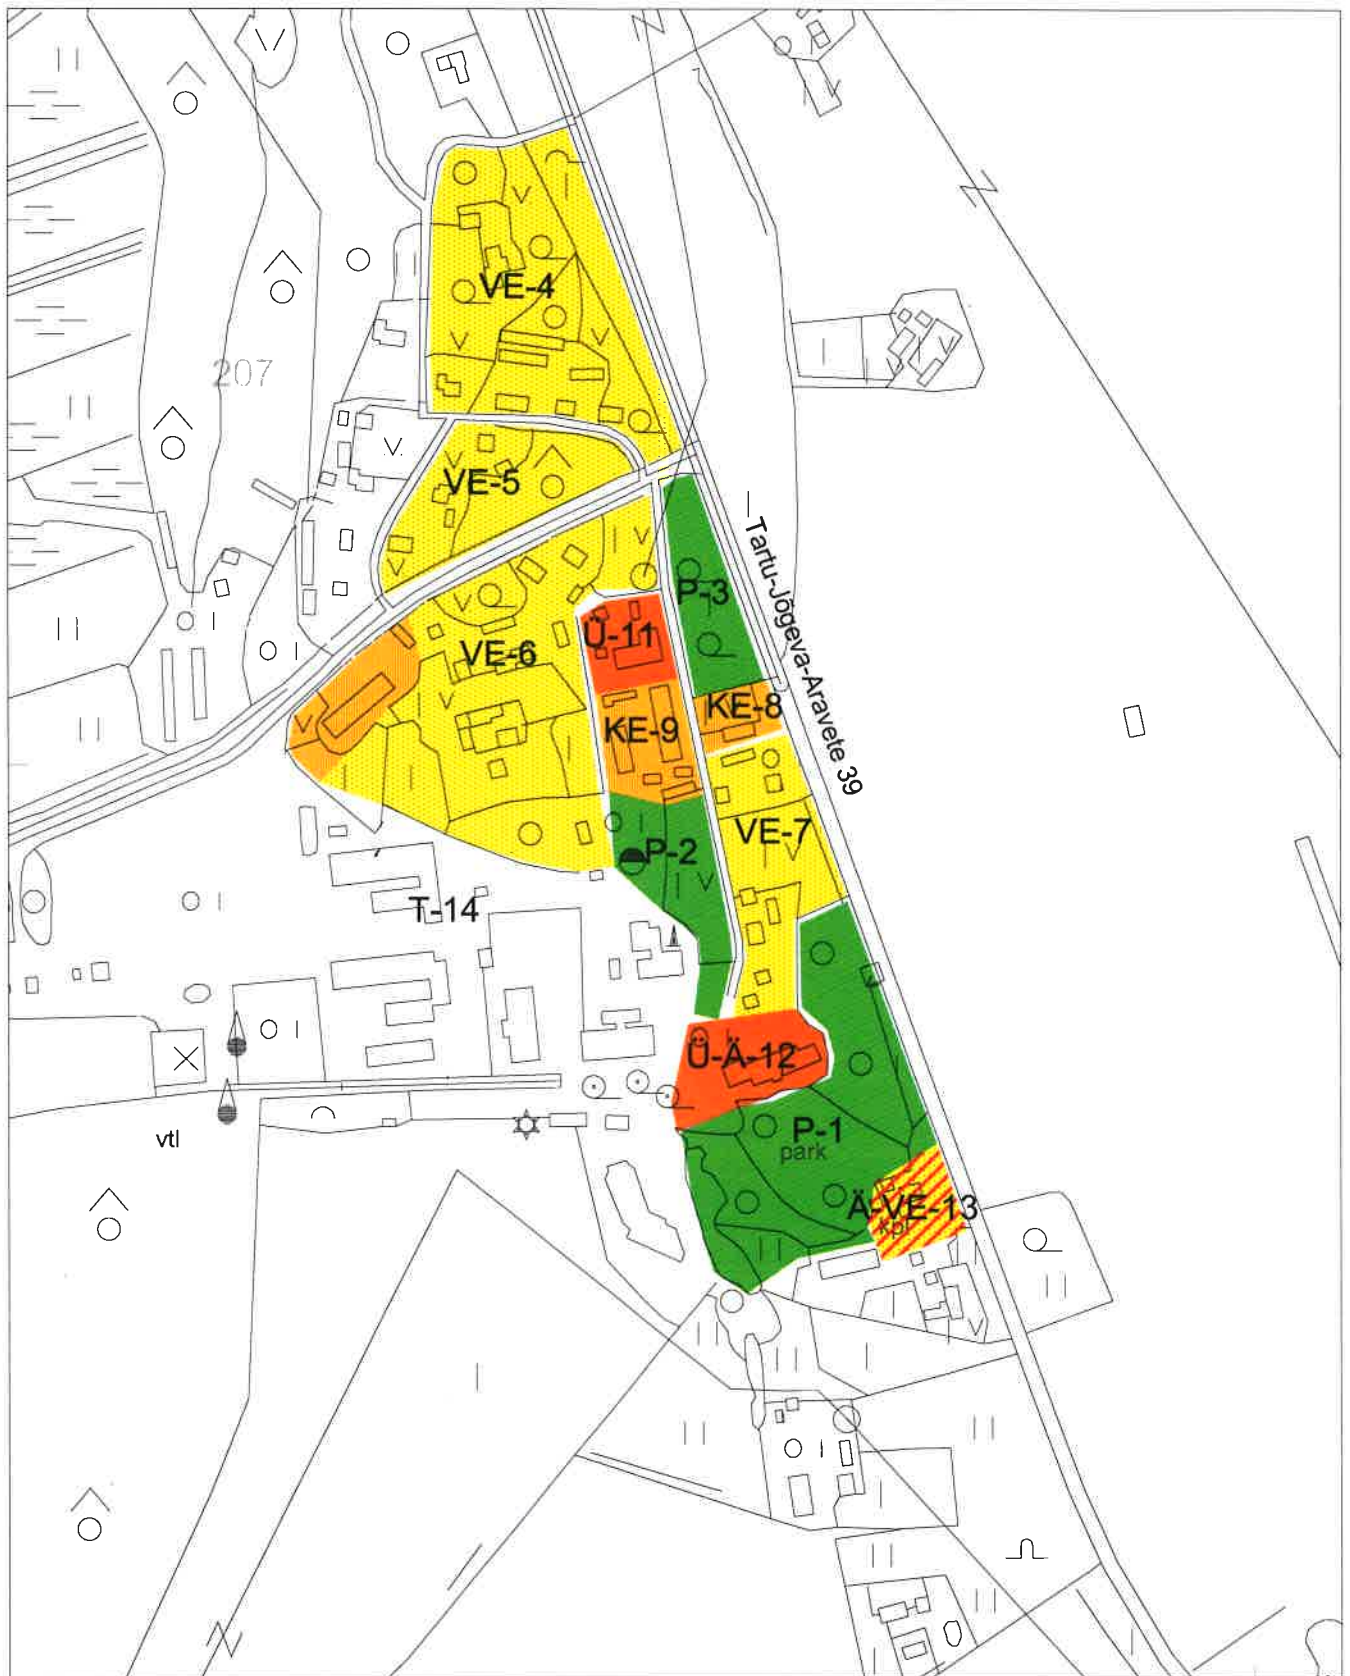

# KURIST KÜLA TSOONID M 1:5000

## JÕGEVA VALLA ÜLDPLANEERING KURISTA KÜLA TSOONID

GP - 7

ARHITEKT

*and*

ANNE ÖRD

OKTOOBER 2003

M 1:5000