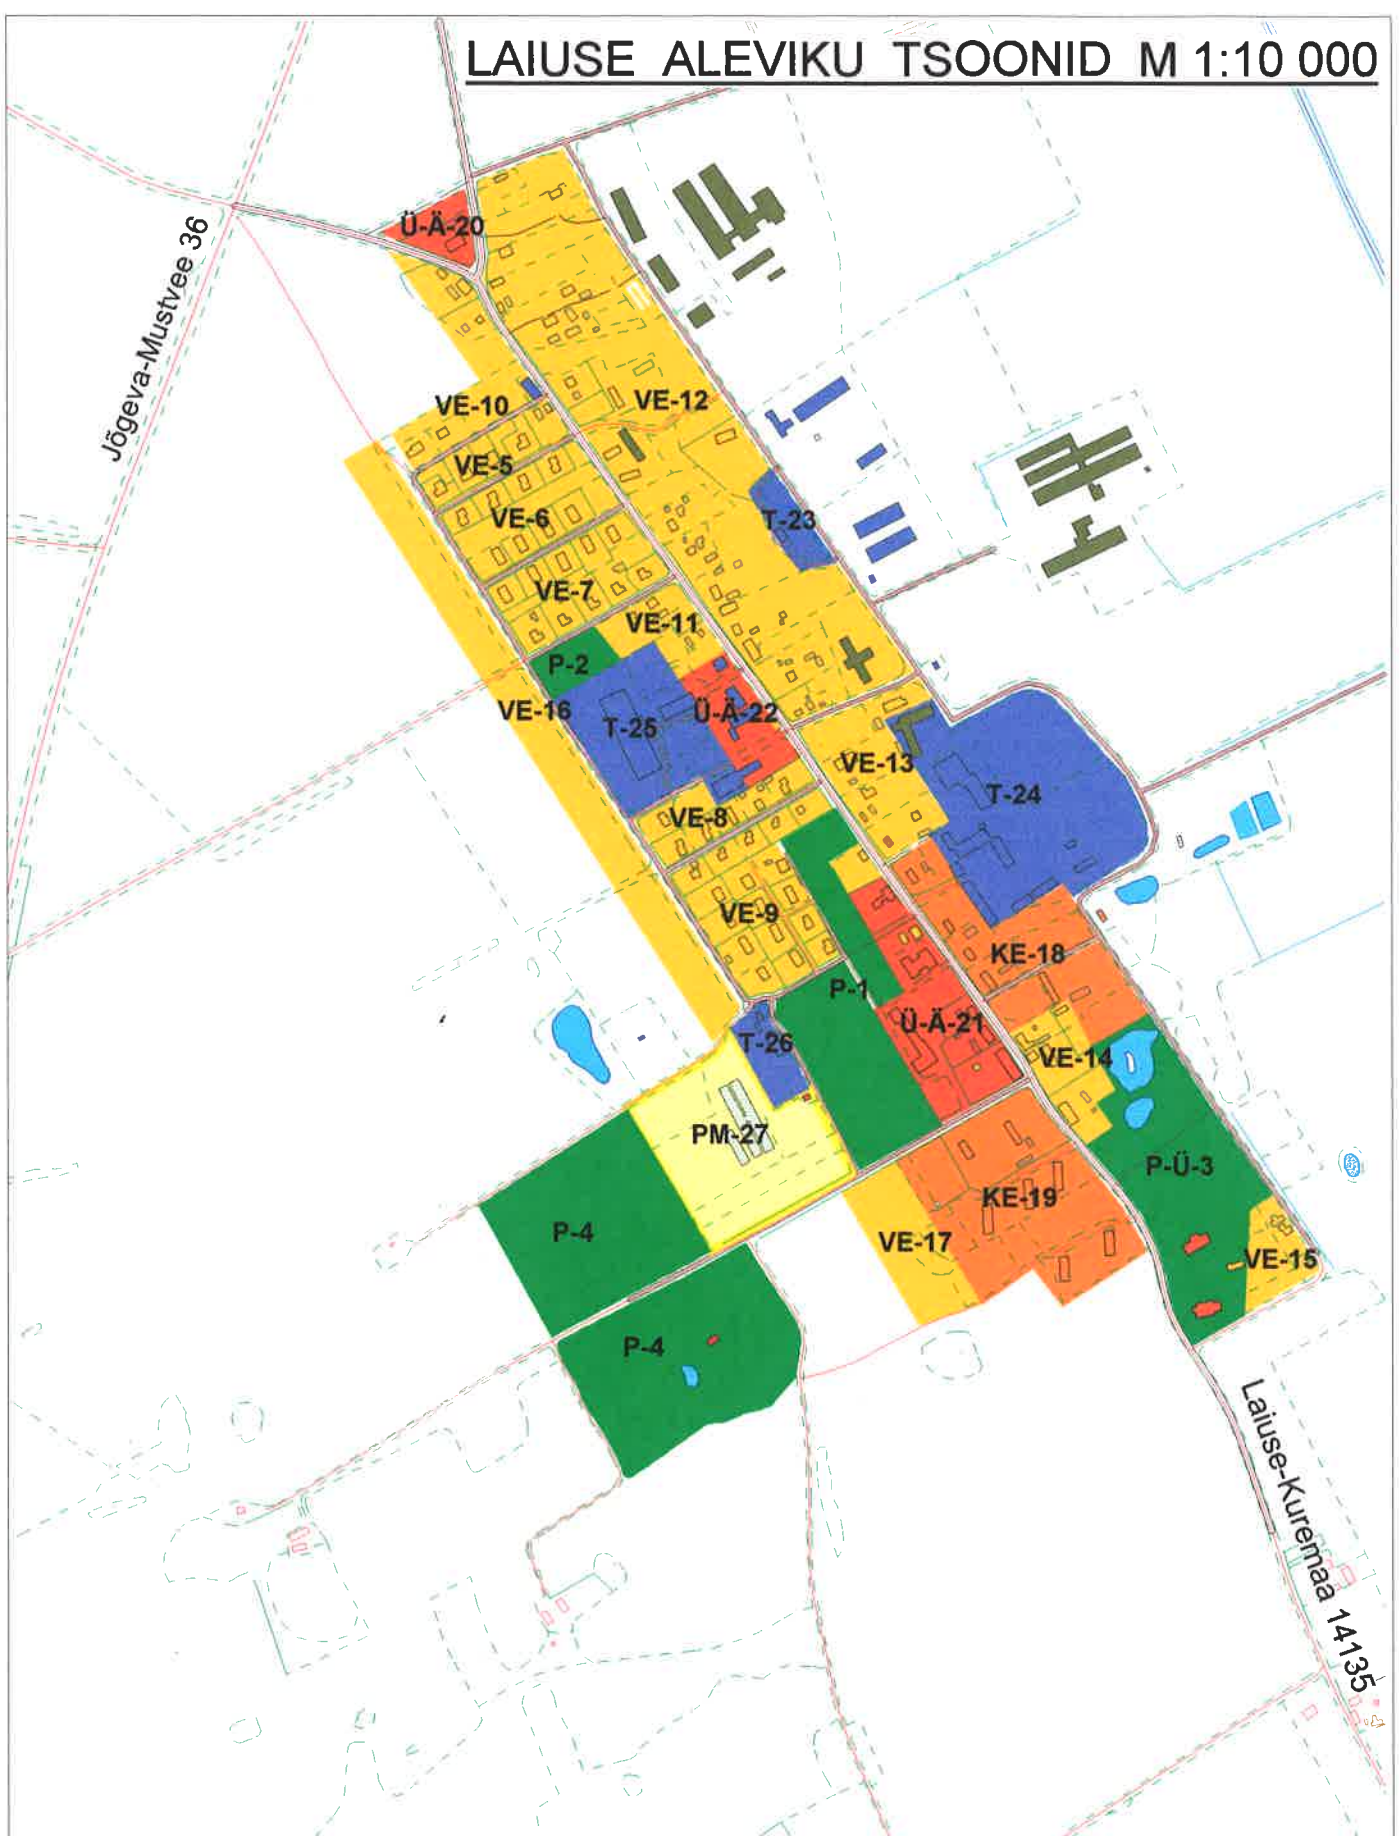

LAIUSE ALEVIKU TSOONID M 1:10 000

JÕGEVA VALLA ÜLDPLANEERING LAIUSE ALEVIKU TSOONID

GP - 5

ARHITEKT *and*

ANNE ÖRD

OKTOOBER 2003

M 1:10 000