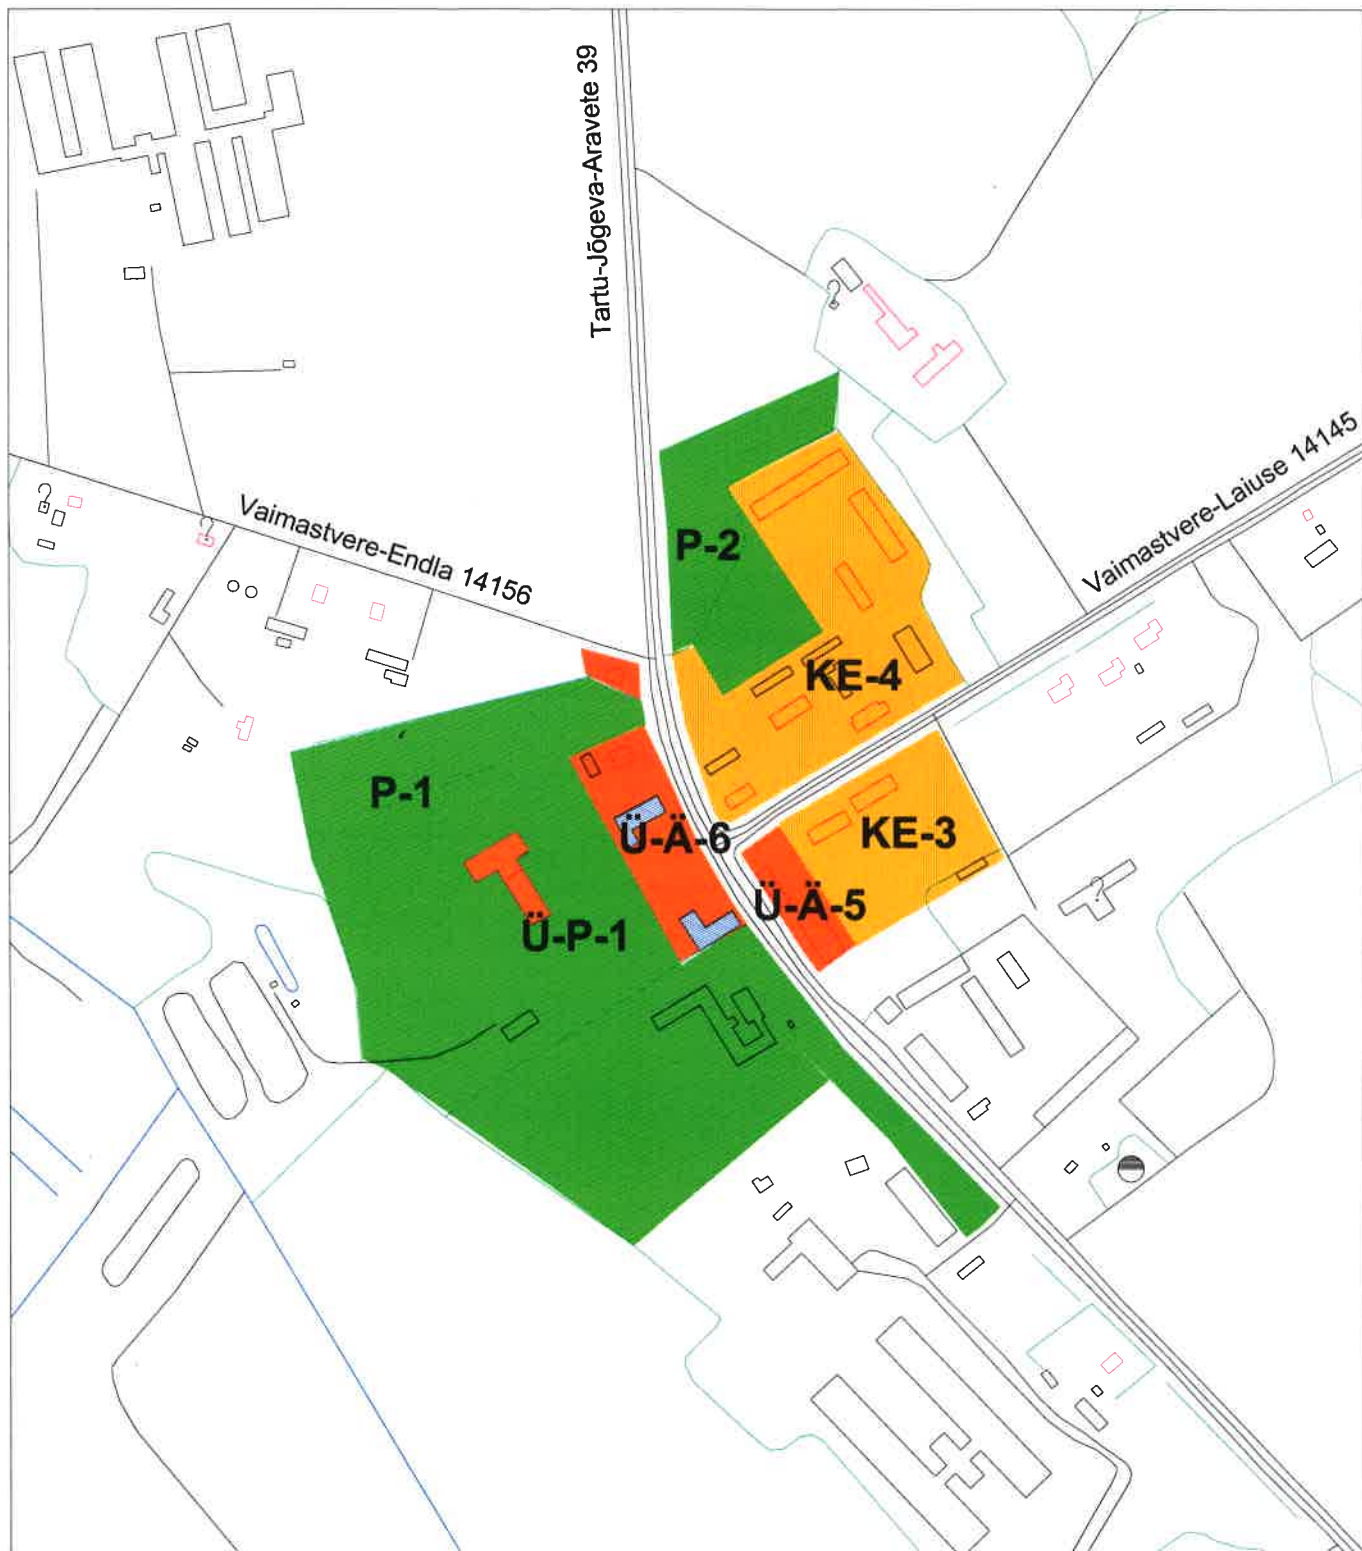

VAIMASTVERE KÜLA TSOONID M 1:5000

JÕGEVA VALLA ÜLDPLANEERING VAIMASTVERE KÜLA TSOONID

GP - 6

ARHITEKT  ANNE ÖRD OKTOOBER 2003

M 1:5000