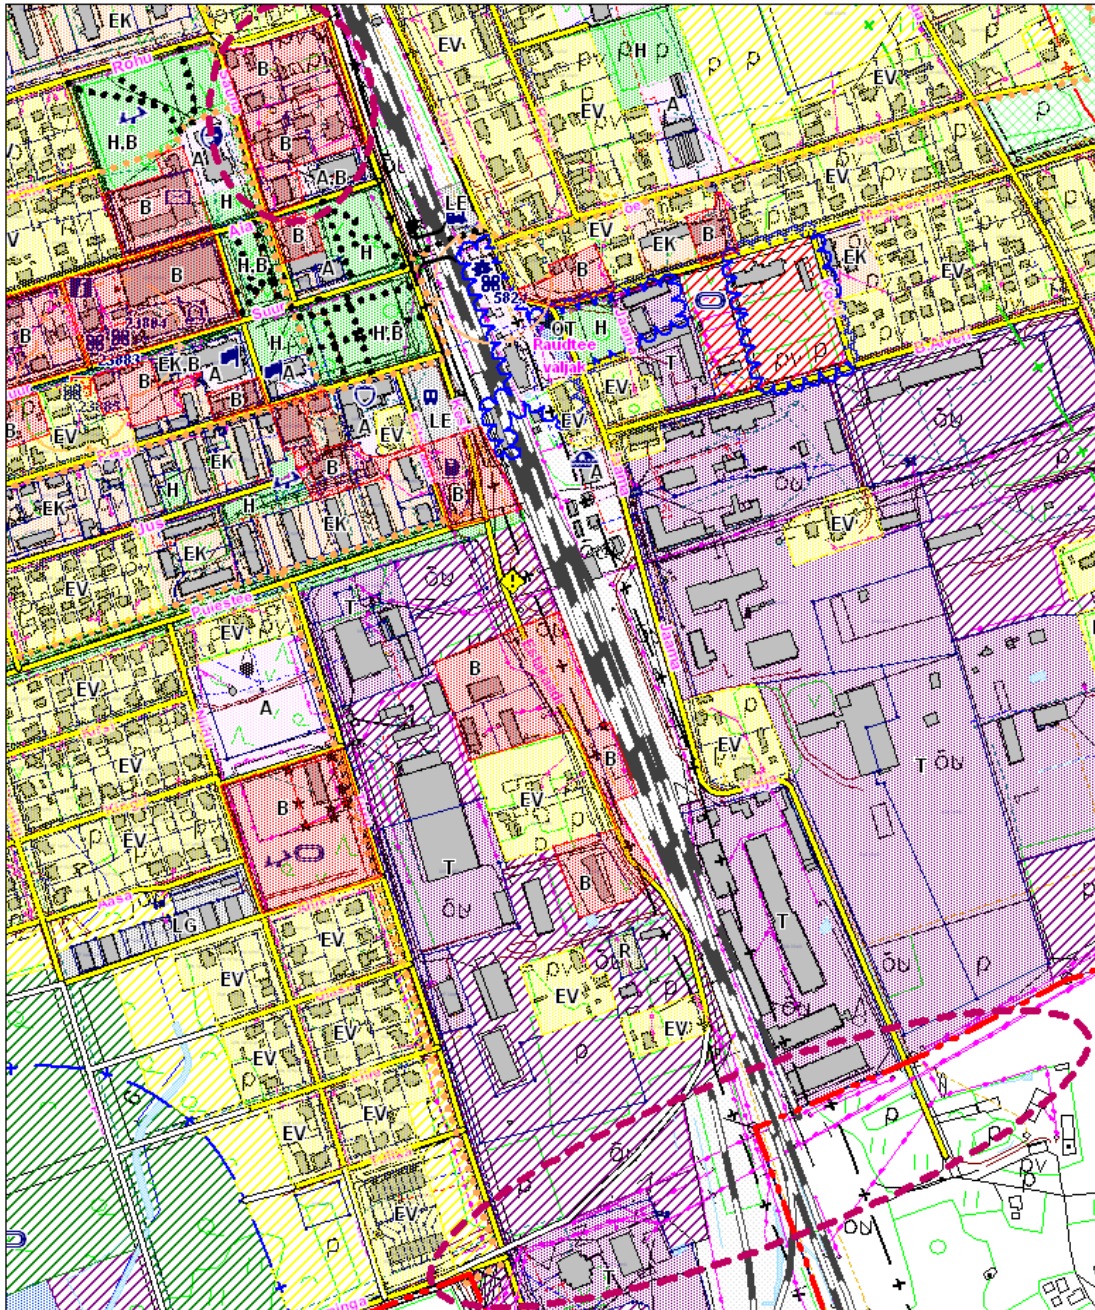

Jõgeva linna üldplaneeringu kaardile kantavate muudatuste plaan M 1:5000

Jõgeva linna üldplaneeringusse kantavad muudatused

Volikogu esimees Meelis PAUKLIN